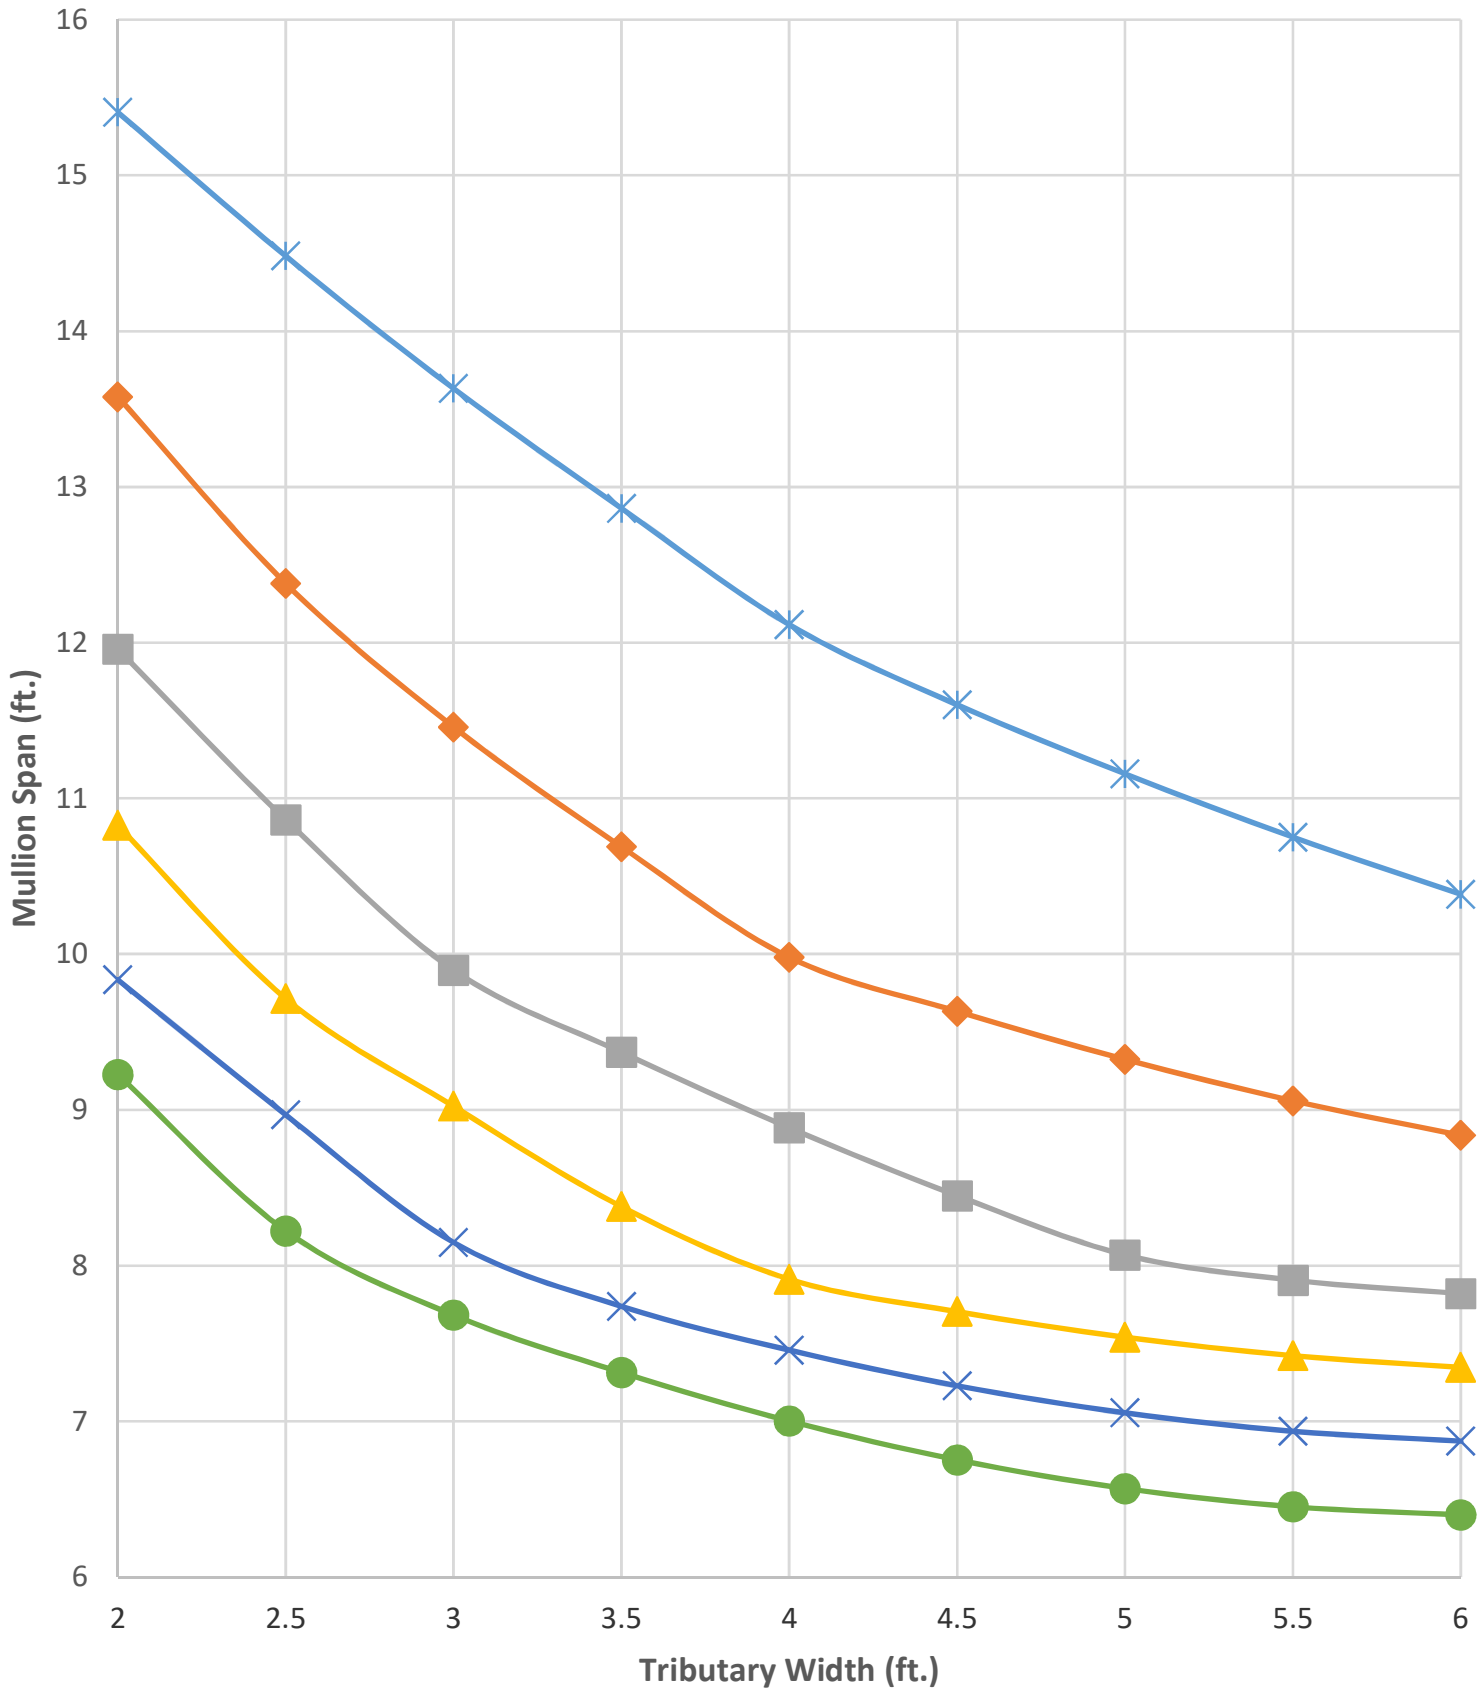

# AW60PV01 Vertical Mullion

—\*— 20 psf    —◇— 30 psf    —■— 40 psf    —▲— 50 psf    —\*— 60 psf    —●— 70 psf